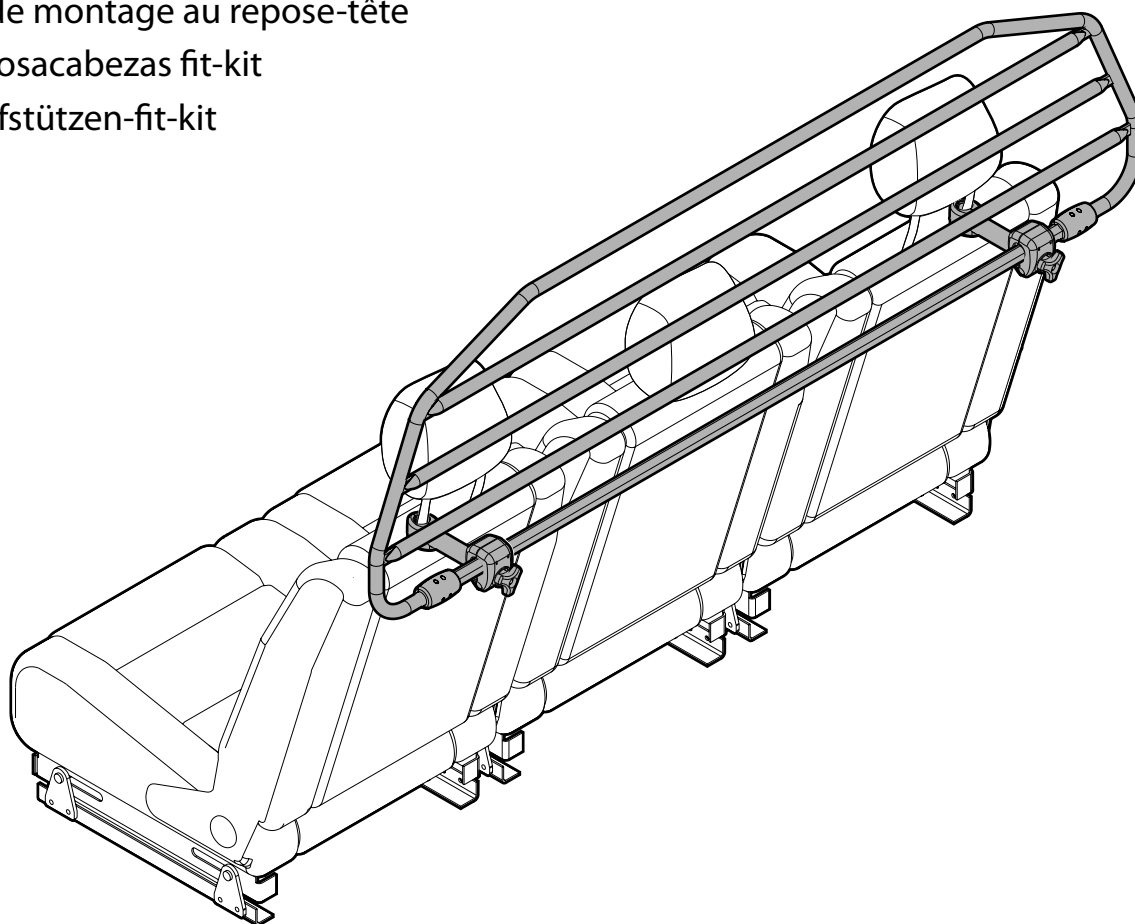

N70060

PREMIUM-GUARD

FIT-KIT

A

- ⓐ Kit di montaggio a poggiatesta
- ⓑ Headrest fit-kit
- ⓒ Kit de montage au repose-tête
- ⓓ Reposacabezas fit-kit
- ⓔ Kopfstützen-fit-kit

Per / Fits

✓ **PREMIUM-GUARD**
GRILLS